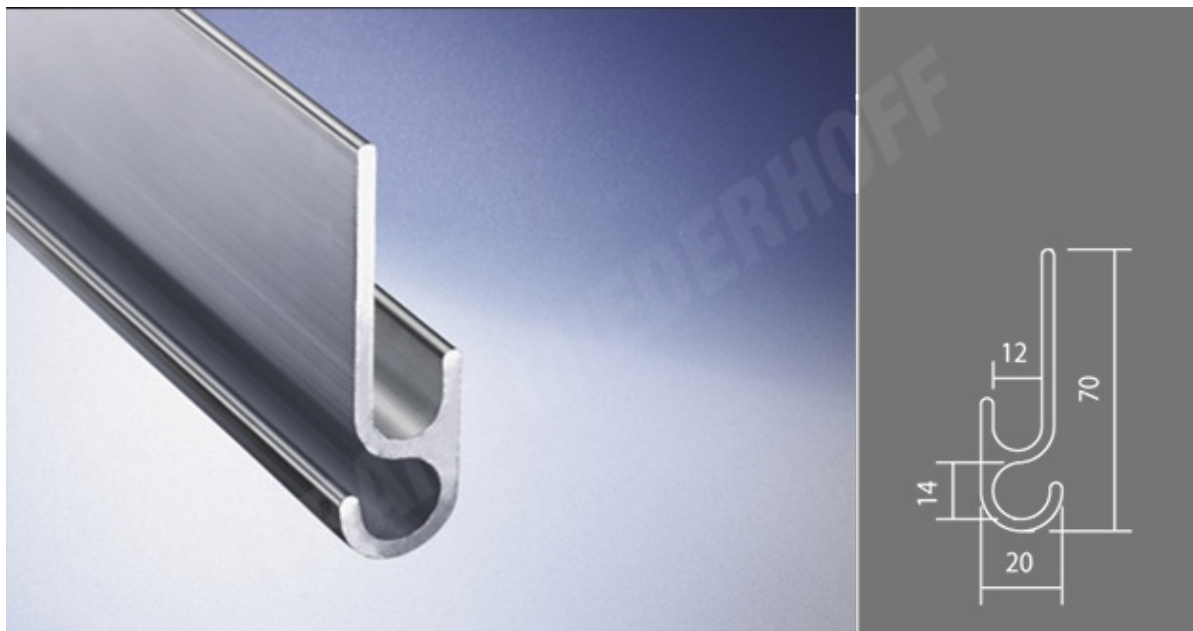

FRANZ MIEDERHOFF

FRANZ MIEDERHOFF

H L I N Í K O V Ý Z Á V Ě S N

t y p B E , D E

Specifikace

L: 2700 - 3,30 m

Varianty produktu

Čís. zboží	PU	B	H	L	
31.0327.30	1	70	20	2700	Hliníkový závěsný profil typ BE L: 2,7 m
31.0330.30	1	70	20	3000	Hliníkový závěsný profil typ BE L: 3 m
31.0333.30	1	70	20	3300	Hliníkový závěsný profil typ BE L: 3,3 m
31.0727.30	1	61	19	2700	Hliníkový závěsný profil typ DE L: 2,7 m
31.0730.30	1	61	19	3000	Hliníkový závěsný profil typ DE L: 3 m
31.0733.30	1	61	19	3300	Hliníkový závěsný profil typ DE L: 3,3 m